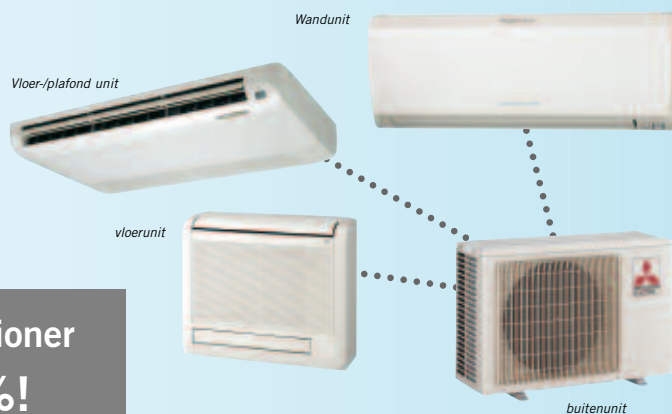

Een comfortabel woonklimaat

Wilt u één of meerdere vertrekken koelen? Wilt u naast het koelen de ruimte ook kunnen verwarmen met een airconditioner? Het is allemaal mogelijk, zonder ingewikkelde verbouwingen en hak- of breekwerk. De airconditioners van Mitsubishi Electric staan bekend om hun fluisterstille werking (stiller dan uw computer). Ze zijn energiezuinig (veelal energielabel A), milieuvriendelijk door gebruik van koudemiddel R410A en hygiënisch doordat ze eenvoudig zijn te reinigen. Daarnaast zorgt de geavanceerde filtertechniek in de binnenunits voor een zuivere luchtkwaliteit. De binnenunits zijn leverbaar als wandunit, vloer-/plafondunit, vloerunit als cassette of kanaal inbouwunit en ze zijn voorzien van een eenvoudig te bedienen afstandsbediening.

Kenmerken van Mitsubishi Electric airconditioners:

- + Energiezuinig (veelal energielabel A)
- + Hygiënisch door eenvoudige reiniging
- + Zeer stil (zowel binnen- als buitenunit)
- + Duidelijke afstandsbediening met 24-uurs timer
- + Automatische herstart na spanningsuitval

NAJAARSACTIE

Als u voor 1 januari 2007 een Airconditioner besteld, krijgt u **KORTING v.a. 15%**!

Informeer bij ons tevens naar de mogelijkheden voor:

- verlengde garantie in combinatie met onderhoudscontract
- overname van uw huidige onderhoudscontract

De Win Installatiegroep is een totaalinstallateur met oog voor kwaliteit en duurzaamheid. Van ontwerp tot installatie geheel in eigen hand op basis van vele jaren ervaring. In alle situaties dient het comfort van de leefomgeving als uitgangspunt.

deWin

Installatiegroep

Avignonlaan 23, 5627 GA Eindhoven - Telefoon: 040 2912883 - Fax: 040 2912886
E-mail: info@dewin.nl - Internet: www.dewin.nl

Vul in, knip uit en stuur op of fax naar: 040 2912886